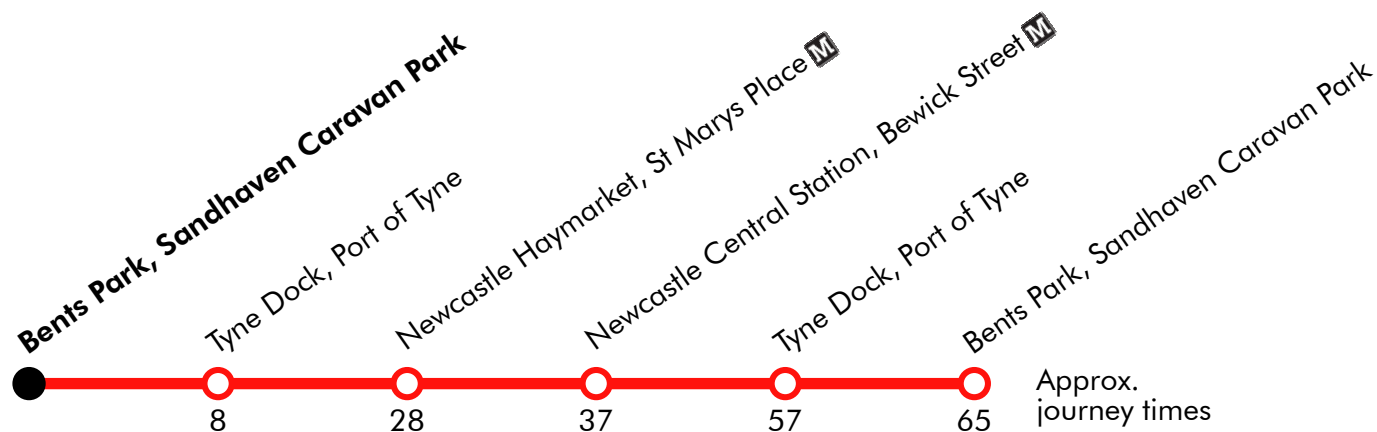

553

South Shields Bents Park - Newcastle - South Shields Bents Park

Stagecoach

Effective from: 08/09/2019

Sunday

Bents Park, Sandhaven Caravan Park	....	0700	0710	....	0720	....	0730	....	0740	....	0750	....	0800	....	0810
Coast Road	0652	|	|	0705	|	0715	|	0725	|	0735	|	0745	|	0755	|
Tyne Dock, Port of Tyne	0708	0708	0718	0721	0728	0731	0738	0741	0748	0751	0758	0801	0808	0811	0818
Newcastle Haymarket, St Marys Place	0728	0728	0738	0741	0748	0751	0758	0801	0808	0811	0818	0821	0828	0831	0838
Newcastle Central Station, Bewick Street	0737	0737	0747	0750	0757	0800	0807	0810	0817	0820	0827	0830	0837	0840	0847
Tyne Dock, Port of Tyne	0757	0757	0807	0810	0817	0820	0827	0830	0837	0840	0847	0850	0857	0900	0907
Bents Park, Sandhaven Caravan Park	0805	0805	0815	0818	0825	0828	0835	0838	0845	0848	0855	0858	0905	0908	0915

Sunday (continued)

Bents Park, Sandhaven Caravan Park	....	0820	....	0830	0840	0850	0900	0910	0920	0930	0940	0950	1000	1010	1020
Coast Road	0805	|	0815	|	|	|	|	|	|	|	|	|	|	|	|
Tyne Dock, Port of Tyne	0821	0828	0831	0838	0848	0858	0908	0918	0928	0938	0948	0958	1008	1018	1028
Newcastle Haymarket, St Marys Place	0841	0848	0851	0858	0908	0918	0928	0938	0948	0958	1008	1018	1028	1038	1048
Newcastle Central Station, Bewick Street	0850	0857	0900	0907	0917	0927	0937	0947	0957	1007	1017	1027	1037	1047	1057
Tyne Dock, Port of Tyne	0910	0917	0920	0927	0937	0947	0957	1007	1017	1027	1037	1047	1057	1107	1117
Bents Park, Sandhaven Caravan Park	0918	0925	0928	0935	0945	0955	1005	1015	1025	1035	1045	1055	1105	1115	1125